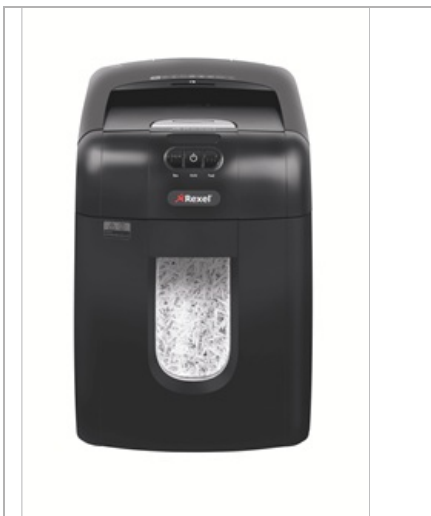

# Paperintuhooja Rexel Auto+ 130X Ristiinleikkaava 4x40mm P4

Kuluta 98% vähemmän aikaa silppuamiseen, säästä aikaa ja rahaa Rexel Auto Feed asiakirjatuhoojilla. Tämä tehokas automaattinen asiakirjatuhooja on täydellinen 1 - 2 käyttäjälle ja maksimi 130 arkin (80gsm) automaattiseen silppuamiseen yhdellä kertaa. Lataa nippu papereita laitteen päällä olevaan alustaan ja silppuaminen tapahtuu automaattisesti ilman, että sinun tulee seisoa vieressä ja syöttää paperia laitteeseen tai ottaa niittejä tai klemmareita pois. Paperia voidaan syöttää myös manuaalisesti kuten myös luottokortteja. Rexel Auto+ 130X on tehokas ristiinleikkaava laite, jonka suikalekoko on 4x40mm, turvataso P-4 ja 26 litran silppusäiliö. Virransäästötoiminto vähentää virrankulutusta. Alhainen melutaso, 59dB.

## Ominaisuudet

Automaattinen arkisyöttö maksimissaan 130 arkkia (80 gsm) tai 140 arkkia (70 gsm)

Käsisyöttö maksimi 6 arkkia

P-4, 4x40mm ristiinleikattu suikale

Silppuaa luottokortit, niitit ja klemmarit

26L säiliön kapasiteetti, 250 A4 arkkia

Älykäs jumitumisen poistaja

Lepotila 2 minuutin käyttämättömyyden jälkeen

Täyden säiliön merkkivalo

Ultra äänen voimakkuus 59 dB

## Tekniset tiedot

Tuotenumero	2102559eua
Väri	Musta
Mitat	312 x 430 x 448
Suikalekoko	4 x 40mm
Turvataso	P-4
Käyttöaika/jäähdytysaika	10/30
Käyttöaika kylmästä	10
Takuuaika	2 vuotta
Maksimi syöttöaukon leveys (mm)	225
Kapasiteetti arkkeina (A4, 80 gsm)	130
Silppumistyyppi	Ristiinleikkaava
Kapasiteetti arkkeina (A4, 70 gsm)	140
Keruusäkin tilavuus, litra	26
Tuhottava materiaali	Klemmarit, niitit, luottokortit
Paino	12,98
Yksikkö	1
Minimi til.määrä	1