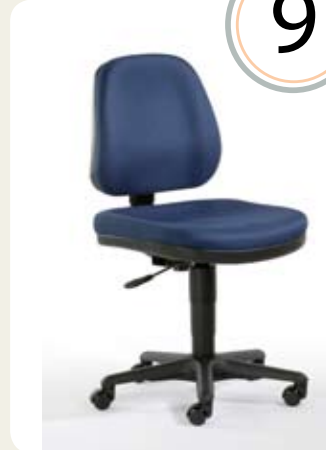

30

9+

7+

9

11

TEAM

Istuva ratkaisu

APPROVED BY
TOPLUX
Istumisen asiantuntija