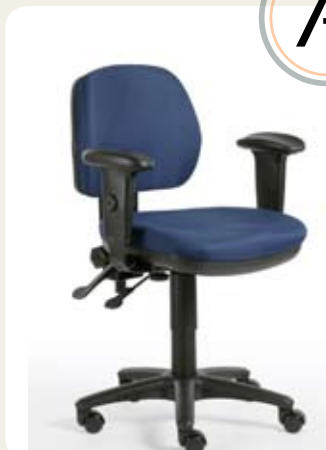

30

9+

7+

9

11

TEAM

Istuva ratkaisu

APPROVED BY
TOPLUX
Istumisen asiantuntija

- vakiovaruste
- lisävaruste
- ei saatavilla

Team 9 Team 7+ Team 9+ Team 11 Team 30

Tuolien ominaisuudet

–	–	–	–	•
–	•	•	•	•
•	•	•	•	•
–	•	•	•	•
◦	◦	◦	•	•
•	•	•	•	•
–	–	–	–	•

- Istuajan painon mukaan säädettävä keinumekanismi
- Istuinkaltevuuuden säätö
- Selkänöjan korkeussäätö
- Selkänöjan kaltevuuuden säätömekanismi
- Korkeus- ja sivusuunnassa säädettävät käsinojat
- Koville lattiapinnoille tarkoitetut pyörät
- Korkeus- ja syvyysuunnassa säätävä niskatuki