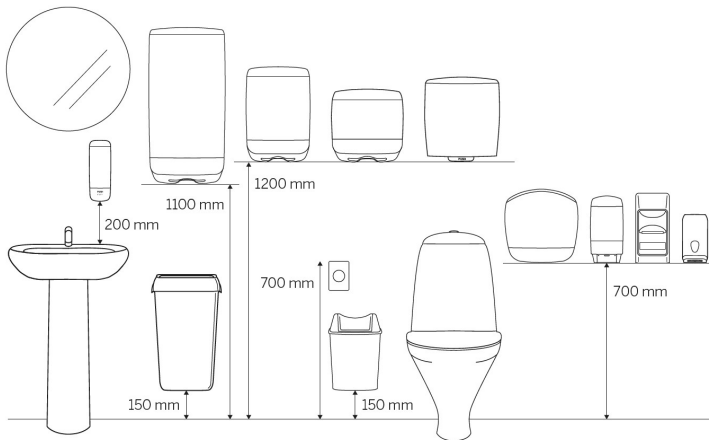

ISO 9001 **ISO 14001**

Alkuperämaa: Romania

Tuote

Pituus/Syvyys	125,000 mm	Väri	Valkoinen
Leveys	100,000 mm	Kokonaispaino	0,447 kg
Korkeus	290,000 mm		

Kauppayksikkö

Pituus/Syvyys	138,000 mm	Kokonaispaino	0,523 kg	EAN-koodi	 6 4 14301 077373
Leveys	108,000 mm	Kuluttajapakkauksia myyntierässä	1		
Korkeus	303,000 mm				

Lava

Pituus/Syvyys	1 200,000 mm	Kokonaispaino	112,997 kg	EAN-koodi	 6 4 14301 077380
Leveys	800,000 mm	Myyntierä lavalla	189		
Korkeus	1 059,000 mm				

Mitat ja asennuskorkeus

Oheistuotteet

Kansainvälinen valikoima. Markkinakohtainen saatavuus löytyy tuotesivuilta.